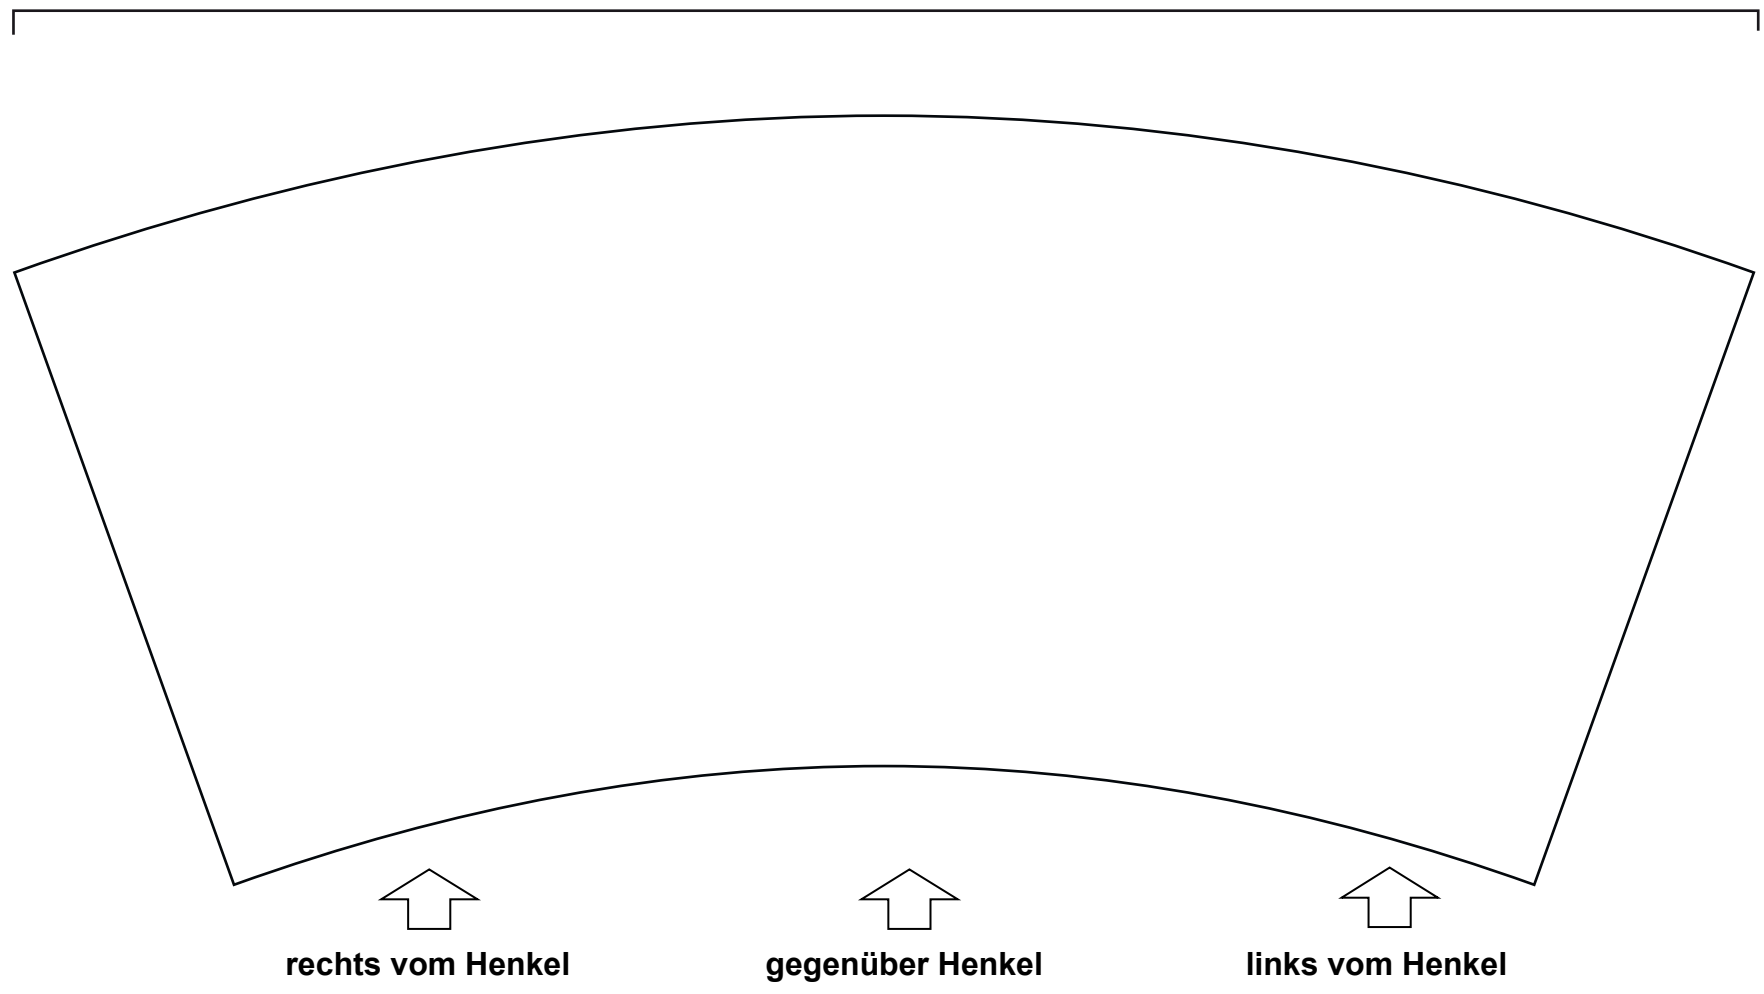

230 mm

Art. Nr.:	4012
Bezeichnung:	Porzellantasse „Jona“
<hr/>	
Maße:	h: 92 mm, ϕ: 85 mm
Inhalt:	0,25 l